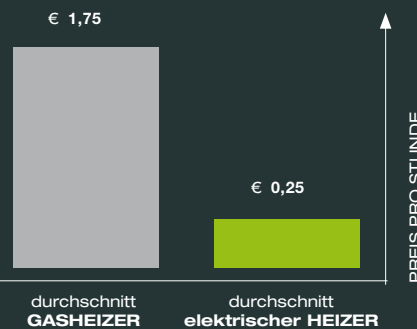

UMWELTFREUNDLICH
keine CO² Emission

ART. NR: > SF9367

EAN: > 4895069703995

FARBE: > Silber

PARTY- TERRASSENSTRAHLER 3000W

- Energiesparend dank Halogen-Technologie und 3 Heizstufen
- Inkl. Stehtisch + Aschenbecher
- Extra breiter Schirm
- Optimal für die Party zu Hause oder in der Gastronomie

FEATURES // Party - Terrassenstrahler

- Geringer Stromverbrauch dank Halogentechnologie (Stromkosten nur € 0,25 / Stunde)
- 3 Heizstufen 1000/2000/3000 Watt.
- Multifunktionsell: Strahler, Stehtisch und Aschenbecher in einem.
- Extra breiter Schirm mit einem Durchmesser von 88 Zentimetern.
- Professionelles Modell optimal geeignet für die Gastronomie oder die Party zu Hause.
- Heizbereich ca 16 m² (4 x 4 = 16 m²)